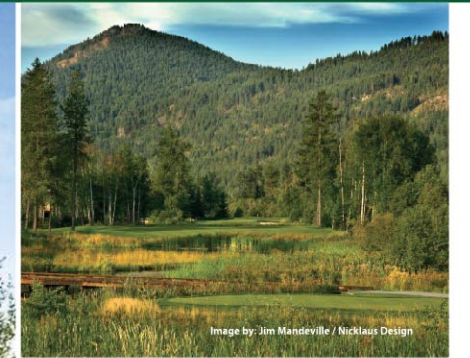

Image by: Jim Mandeville / Nicklaus Design

Image by: Jim Mandeville / Nicklaus Design

Image by: Jim Mandeville / Nicklaus Design

Image by: Jim Mandeville / Nicklaus Design

➤ Tư vấn thiết kế sân gôn

Sân gôn Legend Hill - 18 hố 72 par tiêu chuẩn quốc tế, là sân gôn đầu tiên ở Việt Nam được thiết kế bởi Nicklaus Design (Hoa Kỳ), do huyền thoại gôn Jack Nicklaus sáng lập. Các sân gôn của Nicklaus Design đã tổ chức hơn 600 giải championship hàng đầu thế giới trong đó bao gồm một trong các giải US PGA Tour's Flagship "The Memorial".

Vẻ đẹp kỳ vĩ của vùng đồi núi Sóc Sơn và ý tưởng táo bạo của nhà đầu tư muốn tạo nên một sân gôn đặc biệt với "twin green" chính là nguồn cảm hứng, đồng thời cũng là thách thức không nhỏ đối với nhóm thiết kế Nicklaus Design. Lần đầu tiên ở Việt Nam, các gôn thủ sẽ có dịp trải nghiệm chơi trên 18 hố gôn với 36 green.