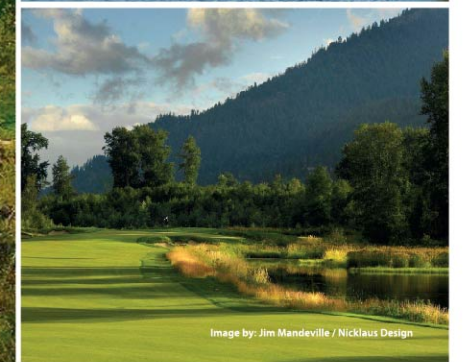

Image by: Jim Mandeville / Nicklaus Design

Image by: Jim Mandeville / Nicklaus Design

Image by: Jim Mandeville / Nicklaus Design

Image by: Jim Mandeville / Nicklaus Design

➤ Tư vấn thiết kế sân gôn

Sân gôn Legend Hill - 18 hố 72 par tiêu chuẩn quốc tế, là sân gôn đầu tiên ở Việt Nam được thiết kế bởi Nicklaus Design (Hoa Kỳ), do huyền thoại gôn Jack Nicklaus sáng lập. Các sân gôn của Nicklaus Design đã tổ chức hơn 600 giải championship hàng đầu thế giới trong đó bao gồm một trong các giải US PGA Tour's Flagship "The Memorial".

Vẻ đẹp kỳ vĩ của vùng đồi núi Sóc Sơn và ý tưởng táo bạo của nhà đầu tư muốn tạo nên một sân gôn đặc biệt với "twin green" chính là nguồn cảm hứng, đồng thời cũng là thách thức không nhỏ đối với nhóm thiết kế Nicklaus Design. Lần đầu tiên ở Việt Nam, các gôn thủ sẽ có dịp trải nghiệm chơi trên 18 hố gôn với 36 green.